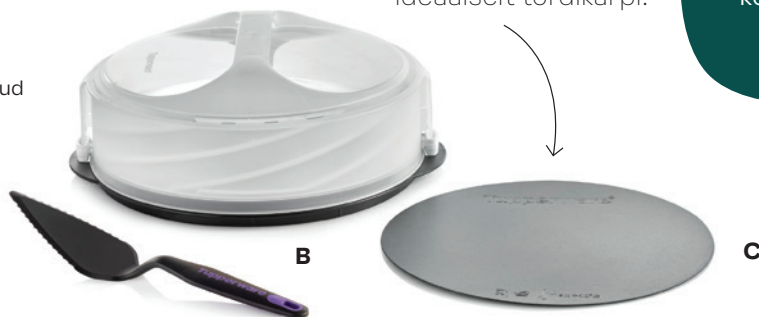

Madal: 13,5 cm

Kõrge: 20 cm

Ø 31,5 cm

J12 € 62,90

A
Reguleeritav kahele
eri kõrgusele

B. Koogikomplekt (3)

Kaasavõetav koogikomplekt, mis sisaldab reguleeritavat tordikarpi, ümarat painduvat lõikelauda ja tordilabidat.

H19 € 75,90

C. Painduv ümar lõikelaud

Libisemiskindla põhjaga lõikelaud võimaldab ohutut ja mugavat lõikamist.

Ø 28 cm

U31 € 12,90

Komplektis on
paindlik lõikelaud,
mis mahub
ideaalselt tordikarpi.

Tordilabidas
on **KINGITUS**
komplekti
hinnas