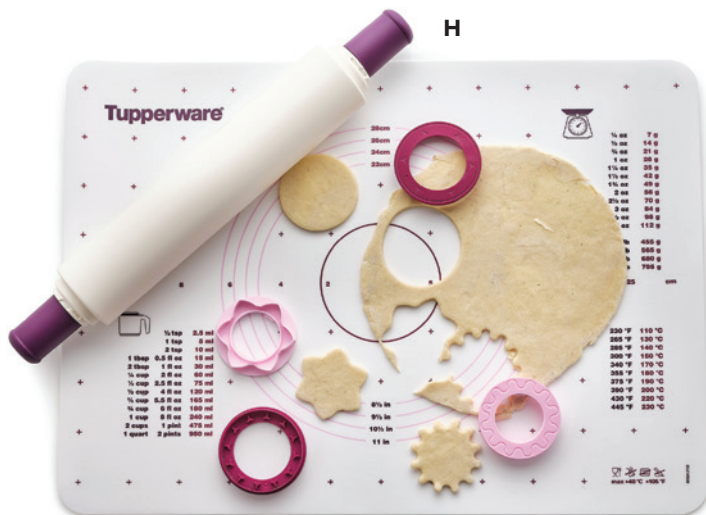

Küpseta rõõmsalt, et õnne jagada

Vormid kontrollivad taina paksust ja täidavad ka küpsisevormi funktsiooni.

H. Tainarull koos reguleeritavate küpsisevormidega

Rulli tainast kiiresti, ühtlaselt ja alati soovitud paksuseni suure, 33 cm pikkuse rullimispiinaga.