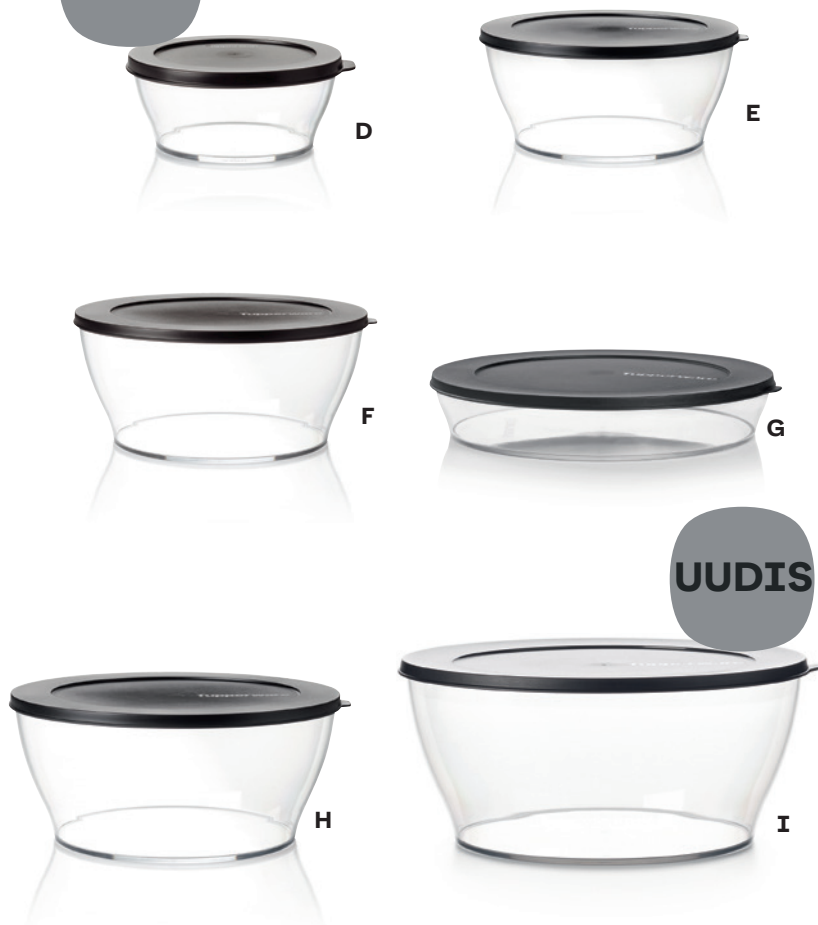

F. ecc+ Clear kaus 2,4 l

Ø 22,9 x 10,2 cm
J52 € 37.⁹⁰

G. ecc+ Clear serveerimiskauss 2 l

Ø 30,2 x 5,4 cm
J58 € 44.⁹⁰

H. ecc+ Clear kaus 4 l

Ø 26,7 x 11,9 cm
J54 € 49.⁹⁰

I. ecc+ Clear kaus 6 l

Ø 30,2 x 13,5 cm
J48 € 64.⁹⁰

*10,3 g 0,5-liitrise ühekordse plastpudeli kohta.

Muretu viis maiuspalaga reisimiseks

Topeltlukustus hoiab kaane
kindlalt paigas.

A. Reguleeritav tordikarp

Reguleeritava kaanega universaalne tordikarp mahutab eri suurustega kooke ja pirukaid.